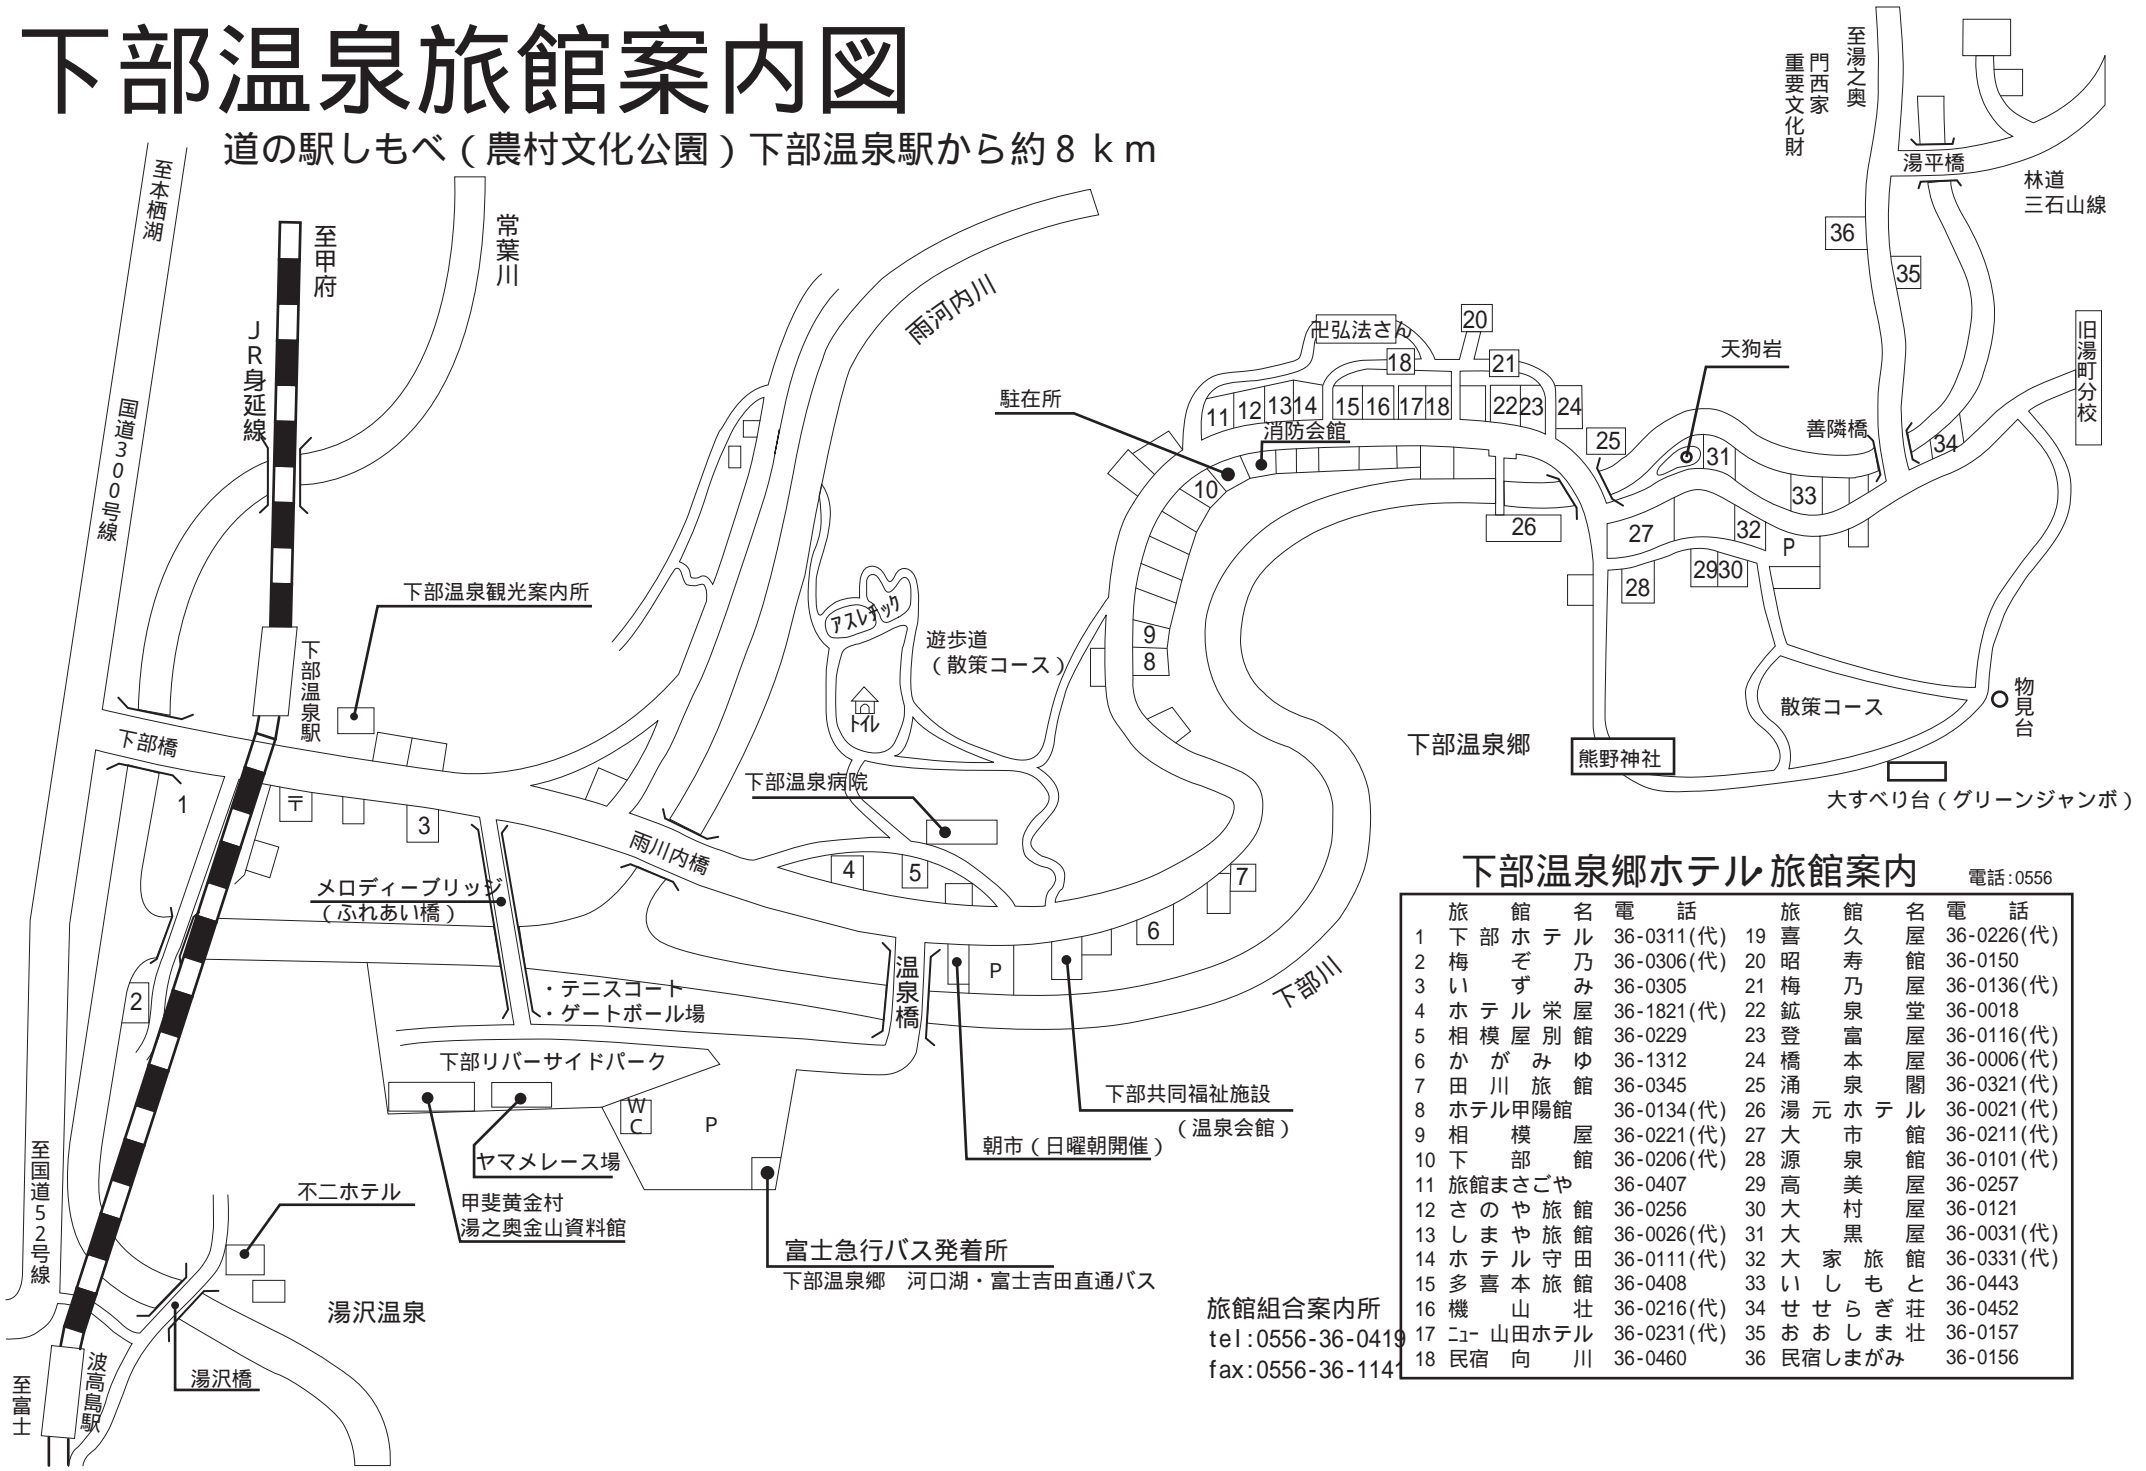

下部温泉旅館案内図

道の駅しもべ（農村文化公園）下部温泉駅から約8km

下部温泉郷ホテル旅館案内 電話:0556

旅館名	電話	旅館名	電話
1 下部ホテル	36-0311(代)	19 喜久屋	36-0226(代)
2 梅ぞ乃	36-0306(代)	20 昭寿館	36-0150
3 いずみ	36-0305	21 梅乃屋	36-0136(代)
4 ホテル栄屋	36-1821(代)	22 鉦泉堂	36-0018
5 相模屋別館	36-0229	23 登富屋	36-0116(代)
6 かがみゆ	36-1312	24 橋本屋	36-0006(代)
7 田川旅館	36-0345	25 涌本閣	36-0321(代)
8 ホテル甲陽館	36-0134(代)	26 湯元ホテル	36-0021(代)
9 相模屋	36-0221(代)	27 大市館	36-0211(代)
10 下部館	36-0206(代)	28 源泉館	36-0101(代)
11 旅館まさごや	36-0407	29 高美屋	36-0257
12 さのや旅館	36-0256	30 大村屋	36-0121
13 しまや旅館	36-0026(代)	31 大黒屋	36-0031(代)
14 ホテル守田	36-0111(代)	32 大家旅館	36-0331(代)
15 多喜本旅館	36-0408	33 いしもと	36-0443
16 機山荘	36-0216(代)	34 せせらぎ荘	36-0452
17 コー山田ホテル	36-0231(代)	35 おおしま	36-0157
18 民宿向川	36-0460	36 民宿しまがみ	36-0156